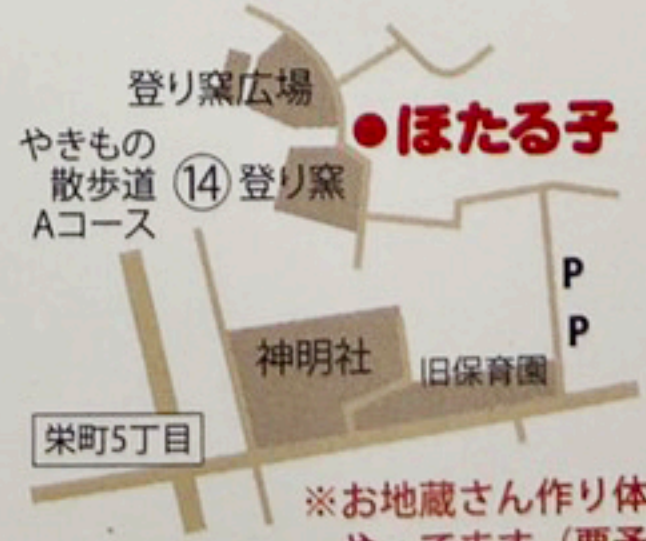

※お地藏さん作り体験
やっています。(要予約)